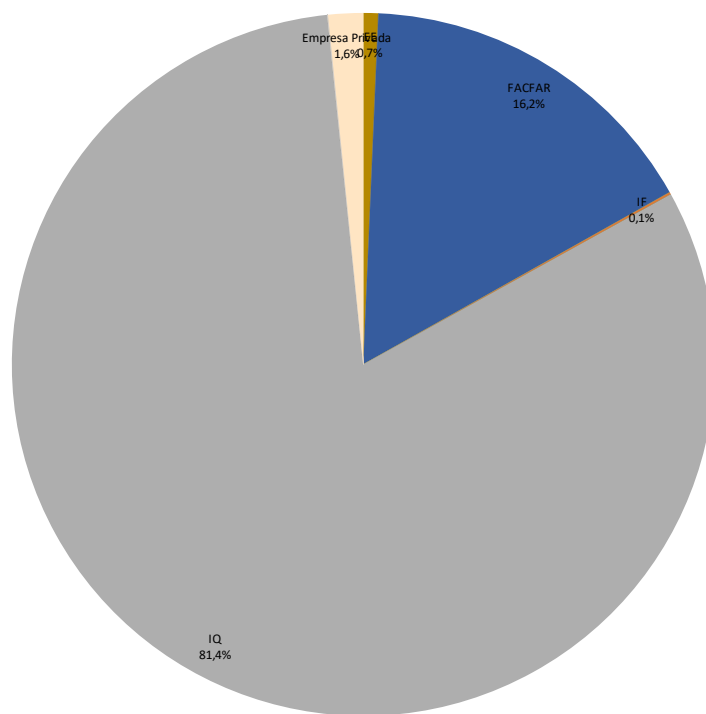

Origem do Usuário - Geral