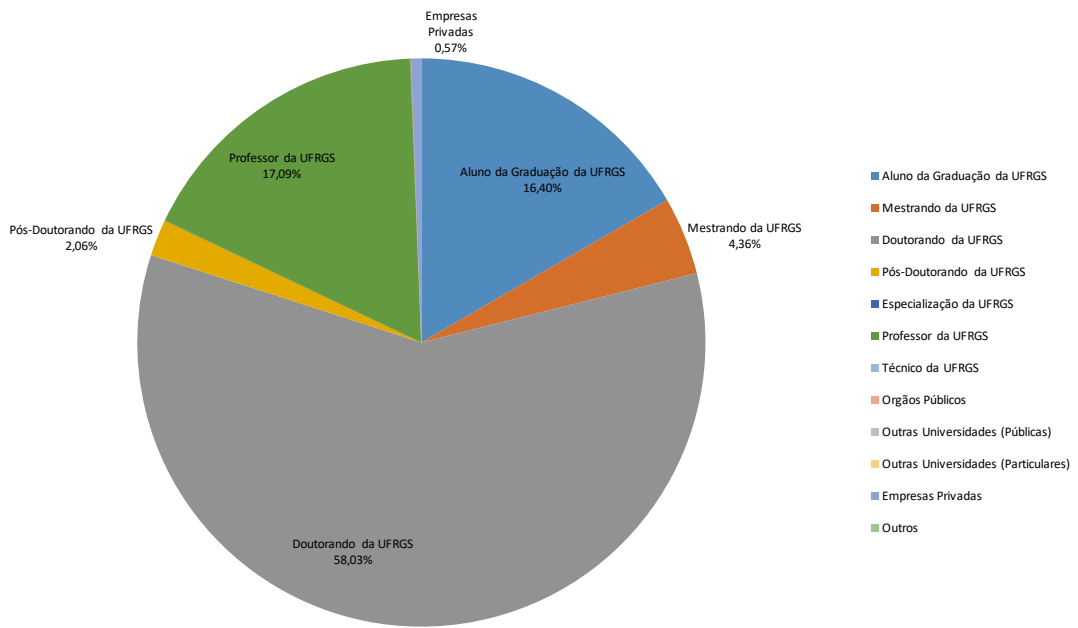

Perfil do Usuário